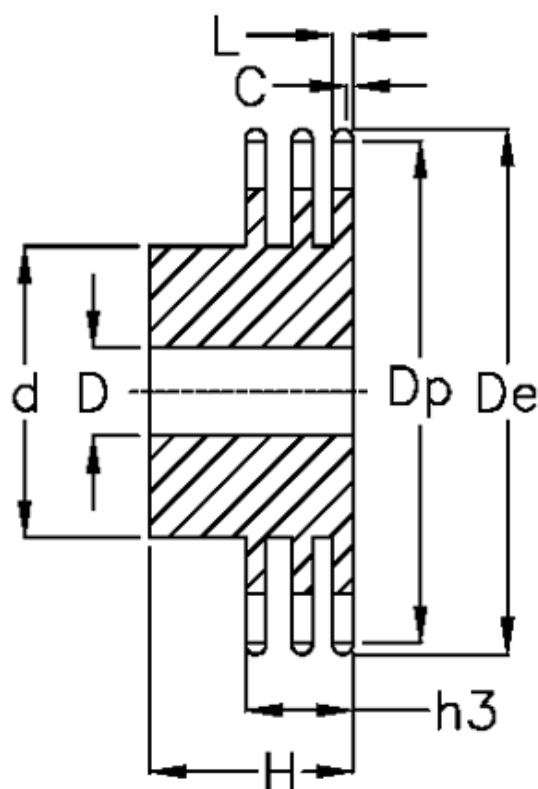

Varenummer: 616013005008
Beskrivelse: Navhjul 08 B-3 Z=8 triplex
forboret

Mål

Antal tænder	= 8
C	= 1.3
d	= 20
D	= 10±0,5
De	= 37.2
Dp	= 33.18
For kædebetegnelse	= 08 B-3
For kæde størrelse	= 1/2" x 5/16"

H	= 46
h3	= 34.9
L	= 7